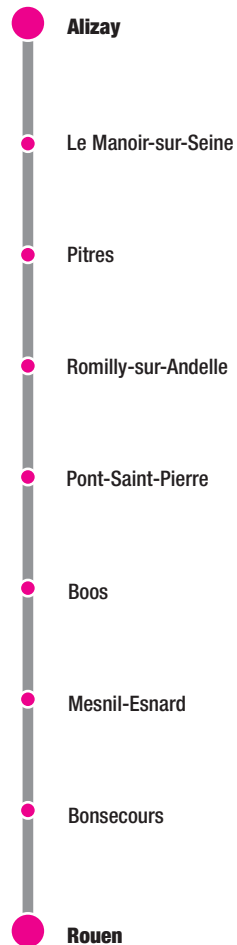

ALIZAY —>> ROUEN

Jours de fonctionnement	Lu au Sa	Lu au Ve	Lu au Sa
Périodes de validité	PS / VS	PS	PS
ALIZAY / Gare SNCF	6:30	6:55	12:25
LE MANOIR / Mairie	6:35	7:01	12:30
PITRES / Charles de Gaulle	6:37	7:04	12:32
PITRES / Bourgerue x Ravine	6:40	7:06	12:35
PITRES / La Poste	6:41	7:08	12:36
ROMILLY SUR ANDELLE / Feux Avenue Gare	6:42	7:10	12:37
ROMILLY SUR ANDELLE / La Potière	6:43	7:11	12:38
ROMILLY SUR ANDELLE / Mairie	6:44	7:13	12:39
ROMILLY SUR ANDELLE / St Georges	6:45	7:15	12:40
PONT ST PIERRE / Eglise	6:50	7:20	12:45
BOOS / Gendarmerie	7:10	7:35	13:05
LE MESNIL ESNARD / La Providence	7:20	7:49	13:18
LE MESNIL ESNARD / Rue de Belbeuf	7:21	7:50	13:20
BONSECOURS / St Paul	7:30	8:05	13:30
ROUEN / Halte Routière	7:45	8:25	13:45

Légendes

PS : Période scolaire.
VS : Vacances scolaires.

Merci de vous présenter à l'arrêt 5 minutes avant l'horaire de passage.
Pensez à faire signe au conducteur et à préparer votre monnaie.

Ne circule pas les dimanches et jours fériés.